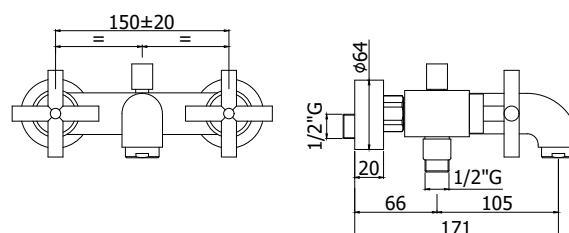

COLLEZIONE

quattro

IMMAGINE PRODOTTO

DISEGNO TECNICO

DESCRIZIONE

Gruppo vasca/doccia con deviatore completo di:

- aeratore M28x1
- set 2 eccentrici 1/2"x3/4"G e rosoni

ART.